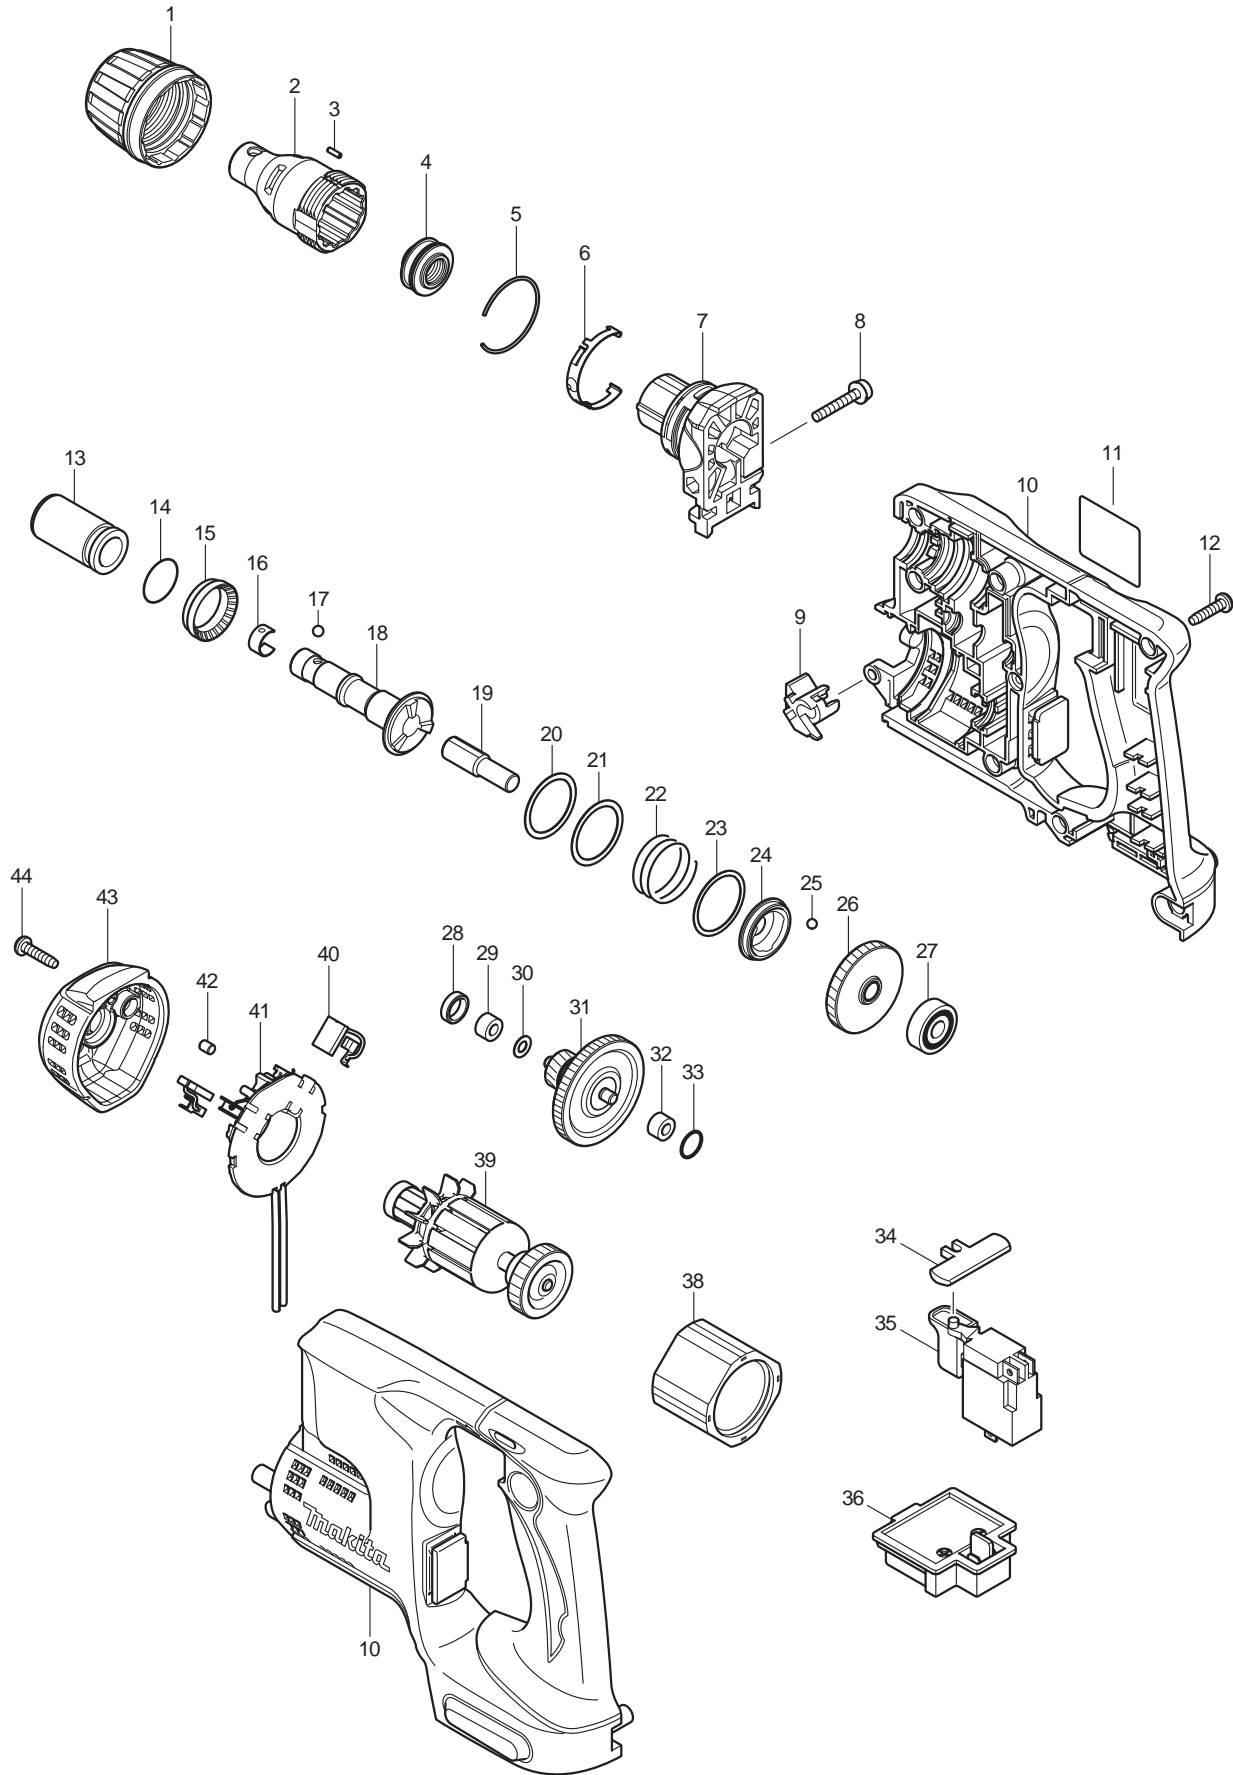

05 - 2014
DFS450F, DFS450RFE, DFS450Z
18V SCREWDRIVER

Item No	Type	Ref	Part No	Description	Qty	Unit
001			450691-1	LOCK RING	1	PC.
	INC.			Item No. 3,4		
002			158753-6	LOCATOR L COMPLETE	1	PC.
003			424133-1	BRAKE PIN	1	PC.
004			424134-9	DUST SEAL RING	1	PC.
005			233967-9	RING SPRING 33	1	PC.
006			232245-4	LEAF SPRING	1	PC.
007			158755-2	LOCATOR BASE COMPLETE	1	PC.
008			911148-2	PAN HEAD SCREW M4X25	1	PC.
009			450689-8	LIGHT HOLDER	1	PC.
	INC.		804G89-0	CAUTION LABEL	1	PC.
010			187971-9	HOUSING SET	1	SET
011			815V76-4	NAME PLATE F/DFS450	1	PC.
012			265995-6	TAPPING SCREW 4X18	9	PC.
013			214174-3	PLANE BEARING 14	1	PC.
014			213262-3	O RING 18	1	PC.
015			421927-5	SLEEVE 20	1	PC.
016			232050-9	LEAF SPRING	1	PC.
017			216001-0	STEEL BALL 3.5	1	PC.
018			324925-7	SPINDLE	1	PC.
019			256509-2	SHOULDER PIN 8-10	1	PC.
020			267331-2	FLAT WASHER 25	1	PC.
021			267331-2	FLAT WASHER 25	1	PC.
022			234017-3	COMPRESSEION SPRING 25	1	PC.
023			267332-0	FLAT WASHER 26	1	PC.
024			223169-5	CLUTCH CAM C	1	PC.
025			216008-6	STEEL BALL 4	3	PC.
026			226670-9	HELICAL GEAR 48	1	PC.
027			211034-0	BALL BEARING 608	1	PC.
028			165115-1	RUBBER SLEEVE 10	1	PC.
029			214017-9	PLANE BEARING 5	1	PC.
030			253811-4	FLAT WASHER 5	1	PC.
031			154937-4	GEAR COMPLETE 18-44	1	PC.
032			214017-9	PLANE BEARING 5	1	PC.
033			213055-8	O RING 10	1	PC.
034			419304-3	F/R CHANGE LEVER	1	PC.
035			650670-1	SWITCH TG513SBA-2	1	PC.
036			643860-3	TERMINAL	1	PC.
038			638426-2	YOKE UNIT	1	PC.
039			619216-2	ARMATURE	1	PC.
040			195021-6	CARBON BRUSH CB-440 2PC/SET W/ ORIGIN	1	SET
	INC.		231696-8	TORSION SPRING R	1	PC.
	INC.		231697-6	TORSION SPRING L	1	PC.
041			638433-5	BRUSH HOLDER COMPLETE	1	PC.
042			263032-0	RUBBER PIN 4	2	PC.
043			450692-9	FRONT COVER	1	PC.
044			265995-6	TAPPING SCREW 4X18	2	PC.
D01			654208-4	RECEPTACLE	1	PC.
D02			654510-5	INSULATED CONNECTOR 5.5-SD	3	PC.
E01			620123-4	CONTROLLER W/LIGHT CIRCUIT	1	PC.